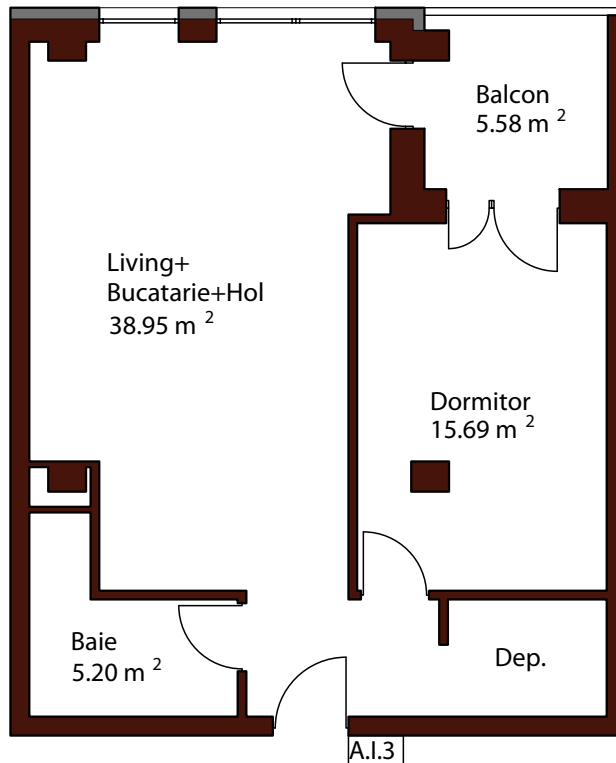

ARAD PLAZA
SUPERIOR APARTMENTS & OFFICES

Apartment 2 camere - A. I. 3

Suprafata utila:	65.42 mp
Suprafata construita:	76.71 mp

Vezi fisa tehnica

Un apartament bogat jucat volumetric, care îmbie la creativitate în ceea ce privește amenajarea. Înăuntrul acestui apartament, senzația clasică de așezare într-un clasic dreptunghi dispăre. Toate încăperile comunică cu exteriorul, iar terasa acoperită te îmbie să te relaxezi afară. Amenajare a spațiului comun de bucătărie, dining și living înclină pentru o structură de tip open space. Este un apartament care nu este încorsetat în tiparele spațiale obișnuite și îți oferă astfel libertatea de a-ți exprima personalitatea.

*suprafetele camerelor notate in interiorul planului, sunt suprafete utile.