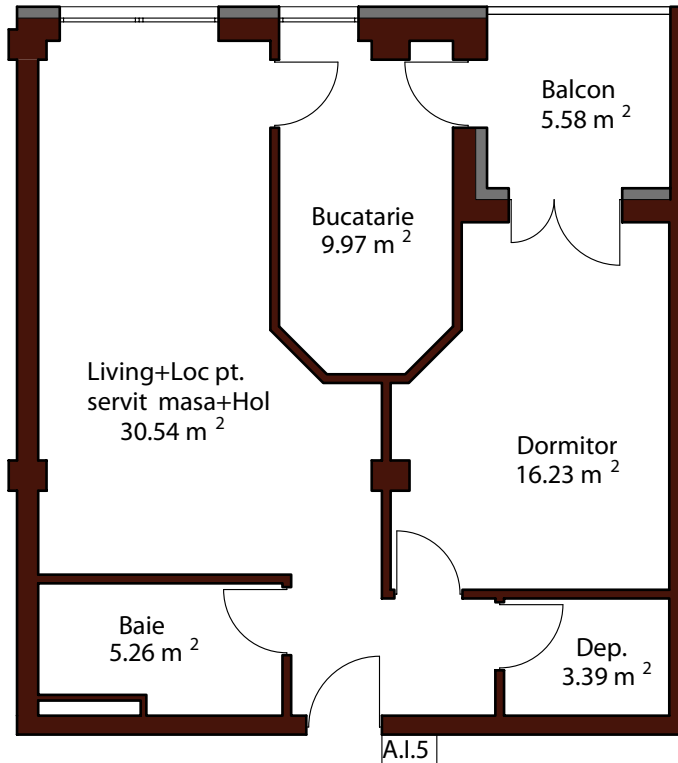

ARAD PLAZA
SUPERIOR APARTMENTS & OFFICES

Apartment 2 camere - A. I. 5

Suprafata utila:	70.97 mp
Suprafata construita:	81.94 mp

Vezi fisa tehnica

Un apartament bogat jucat volumetric, care îmbie la creativitate în ceea ce privește amenajarea. Înăuntrul acestui apartament, senzația clasică de așezare într-un clasic dreptunghi dispăre. Toate încăperile comunică cu exteriorul, iar terasa acoperită te îmbie să te relaxezi afară. Ergonomia bucătăriei este unul din punctele forte, foarte important pentru stăpâna casei. Este un apartament care nu este încorsetat în tiparele spațiale obișnuite și îți oferă astfel libertatea de a-ți exprima personalitatea.

*suprafetele camerelor notate in interiorul planului, sunt suprafete utile.