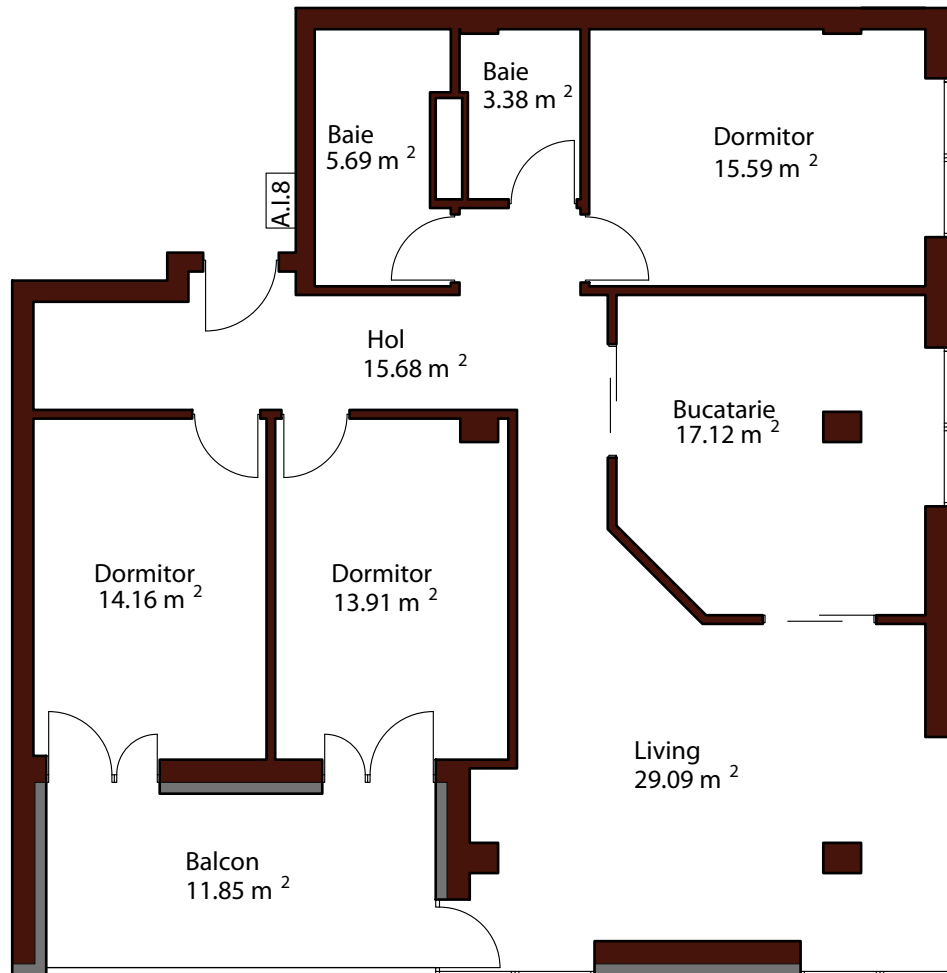

ARAD PLAZA
SUPERIOR APARTMENTS & OFFICES

Apartament 4 camere - A. I. 8

Suprafata utila: 125.29 mp
Suprafata construita: 143.85 mp

Vezi fisa tehnica

Este fără îndoială un apartament de o bogăție spațială aparte. Acest apartament se remarcă printr-un dinamism arhitectural care elimină senzațiile de limitare și încorsetare generate de formele geometrice clasice. Spațialitatea fluentă a unui mod de trai prin colțuri deschise va fi cu siguranță apreciată de fiecare membru al familiei, care-și va crea propriul spațiu de trăit, individuală, personalizată, dar într-o perfectă armonie cu întregul.

*suprafetele camerelor notate in interiorul planului, sunt suprafete utile.