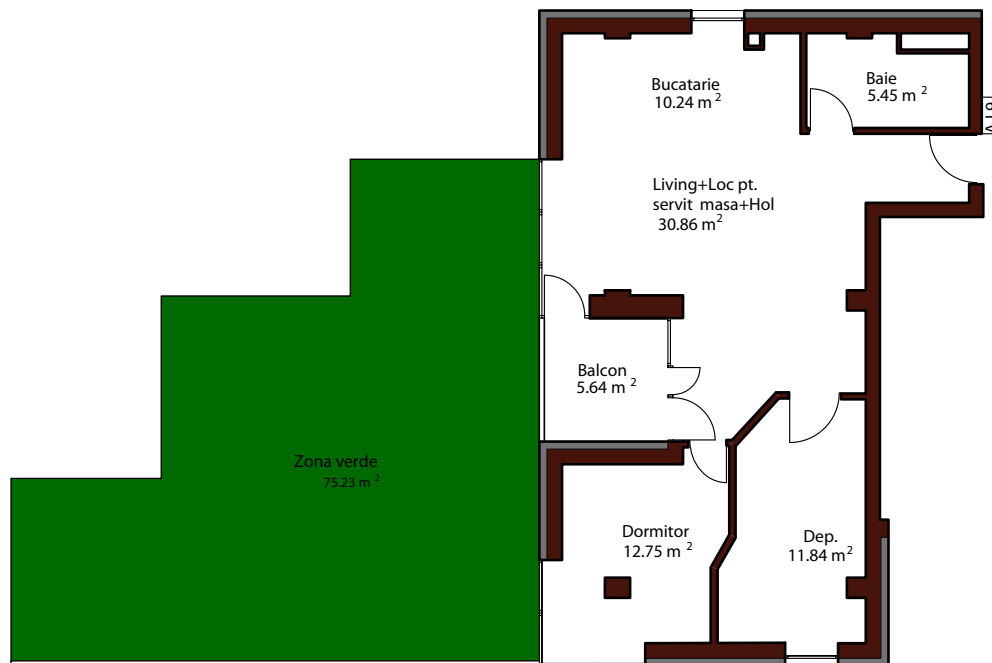

ARAD PLAZA
SUPERIOR APARTMENTS & OFFICES

Apartament 3 camere - A. I. 9

Suprafata utila:	76.78 mp
Suprafata construita:	94.79 mp
Suprafata utila terasa tip gradina	75.23 mp

Vezi fisa tehnica

Când natura întâlnește orașul se nasc apartamente cu grădină ultracentrale. Un apartament ce oferă o intimitate de invidiat, dar cu o viață proprie ce se conectează cu orașul în funcție de interesele sale. Fiind eterogen, acest apartament va împinge creativitatea și originalitatea proprietarilor spre soluții poate nici de ei bănuite.

*suprafetele camerelor notate in interiorul planului, sunt suprafete utile.