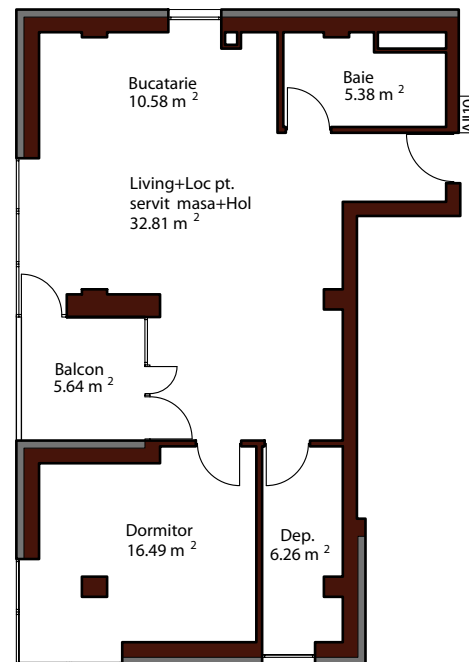

ARAD PLAZA
SUPERIOR APARTMENTS & OFFICES

Apartament 2 camere - A. II. 10

Suprafata utila: 77.16 mp
Suprafata construita: 94.79 mp

Vezi fisa tehnica

Un apartament ce oferă o intimitate de invidiat, dar cu o viață proprie ce se conectează cu orașul în funcție de interesele sale. Fiind eterogen, acest apartament va împinge creativitatea și originalitatea proprietarilor spre soluții poate nici de ei bănuite. Înăuntrul acestui apartament, senzația clasică de așezare într-un clasic dreptunghi dispare. Toate încăperile comunică cu exteriorul, iar terasa acoperită te îmbie să te relaxezi afară. Este un apartament care nu este încorsetat în tiparele spațiale obișnuite și îți oferă astfel libertatea de a-ți exprima personalitatea.

*suprafetele camerelor notate in interiorul planului, sunt suprafete utile.