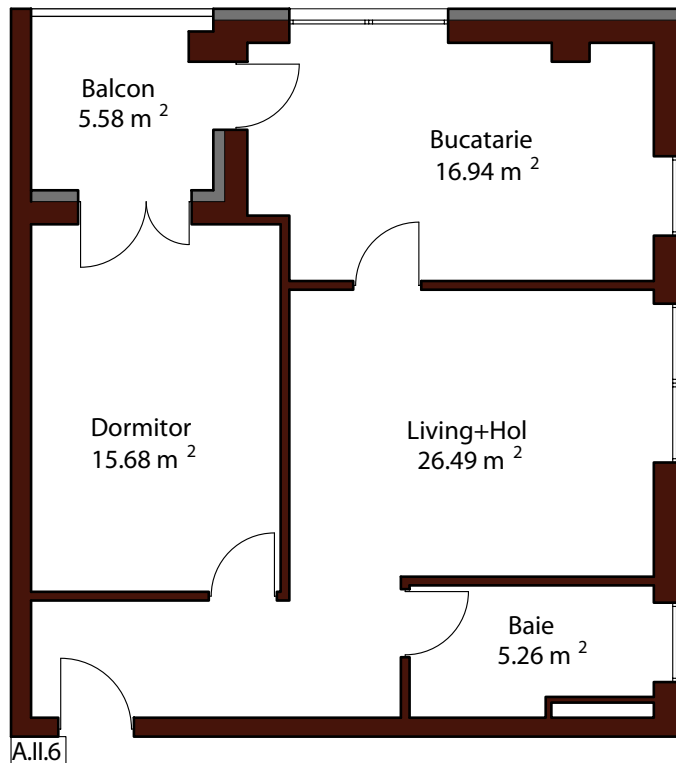

ARAD PLAZA
SUPERIOR APARTMENTS & OFFICES

Apartament 2 camere - A. II. 6

Suprafata utila:	69.95 mp
Suprafata construita:	83.94 mp

Vezi fisa tehnica

Un apartament ce oferă o intimitate de invidiat, dar cu o viață proprie ce se conectează cu orașul în funcție de interesele sale. Fiind eterogen, acest apartament va împinge creativitatea și originalitatea proprietarilor spre soluții poate nici de ei bănuite. Înăuntrul acestui apartament, senzația clasică de așezare într-un clasic dreptunghi dispare. Toate încăperile comunică cu exteriorul, iar terasa acoperită te îmbie să te relaxezi afară. Este un apartament care nu este încorsetat în tiparele spațiale obișnuite și îți oferă astfel libertatea de a-ți exprima personalitatea.

*suprafetele camerelor notate in interiorul planului, sunt suprafete utile.