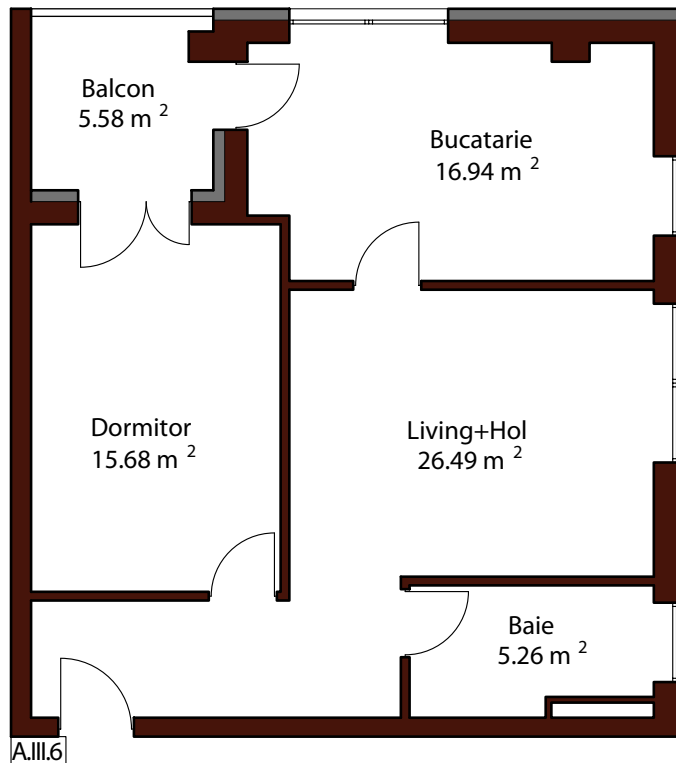

ARAD PLAZA
SUPERIOR APARTMENTS & OFFICES

Apartament 2 camere - A. III. 6

Suprafata utila:	69.95 mp
Suprafata construita:	83.94 mp

Vezi fisa tehnica

Un apartament ce oferă o intimitate de invidiat, dar cu o viață proprie ce se conectează cu orașul în funcție de interesele sale. Fiind eterogen, acest apartament va împinge creativitatea și originalitatea proprietarilor spre soluții poate nici de ei bănuite. Înăuntrul acestui apartament, senzația clasică de așezare într-un clasic dreptunghi dispare. Toate încăperile comunică cu exteriorul, iar terasa acoperită te îmbie să te relaxezi afară. Este un apartament care nu este încorsetat în tiparele spațiale obișnuite și îți oferă astfel libertatea de a-ți exprima personalitatea.

*suprafetele camerelor notate in interiorul planului, sunt suprafete utile.