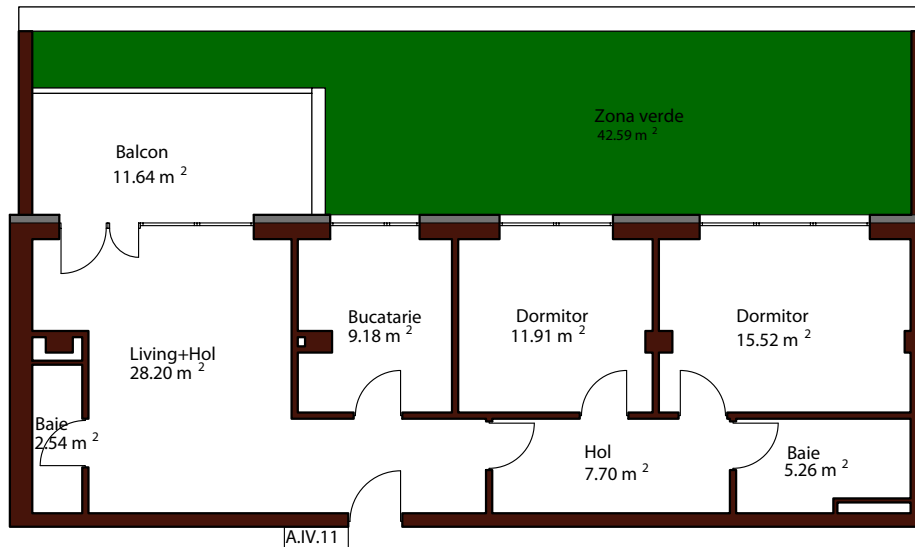

ARAD PLAZA
SUPERIOR APARTMENTS & OFFICES

Loft Deluxe - A. IV. 11

Suprafata utila:	91.95 mp
Suprafata construita:	107.70 mp
Suprafata utila terasa tip gradina	42.59 mp

Vezi fisa tehnica

Un apartament unic în România, care te obligă să trăiești rafinat, situat la etajul 4, care absoarbe toată lumina disponibilă prin 23 mp de fațadă vitrată pe care o are. Grădina proprie îți oferă bucurie și te îmbie la relaxare, iar lumina pătrunde în fiecare colțisor al apartamentului. Un apartament care provoacă, făcându-te să te simți ca într-un studio de artă.

*suprafetele camerelor notate in interiorul planului, sunt suprafete utile.