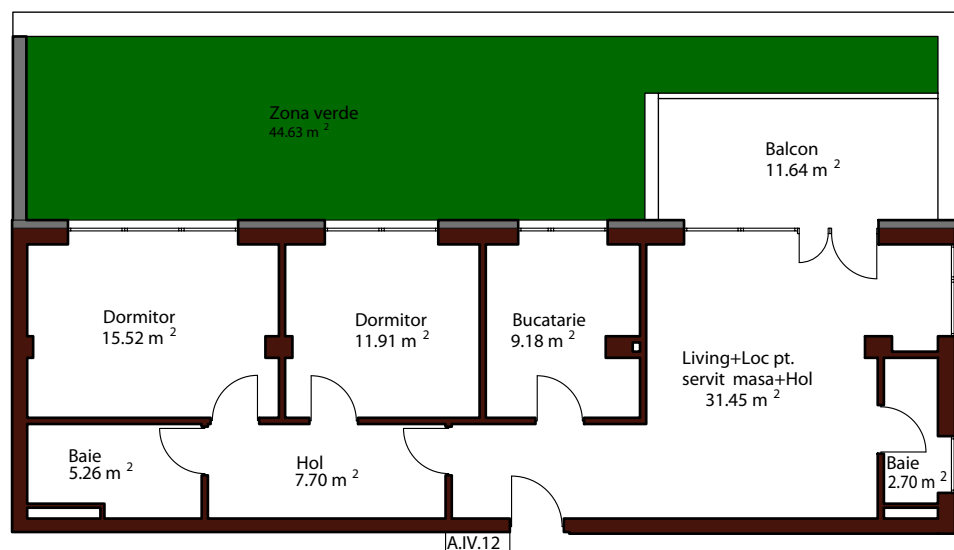

### Loft Deluxe - A. IV. 12

Suprafata utila:	95.36 mp
Suprafata construita:	112.51 mp
Suprafata utila tip gradina	44.63 mp

**Vezi fisa tehnica**

Un apartament unic în România, care te obligă să trăiești rafinat, situat la etajul 4, care absoarbe toată lumina disponibilă prin 23 mp de fațadă vitrată pe care o are. Grădina proprie îți oferă bucurie și te îmbie la relaxare, iar lumina pătrunde în fiecare colțisor al apartamentului. Un apartament care provoacă, făcându-te să te simți ca într-un studio de artă.

\*suprafetele camerelor notate in interiorul planului, sunt suprafete utile.