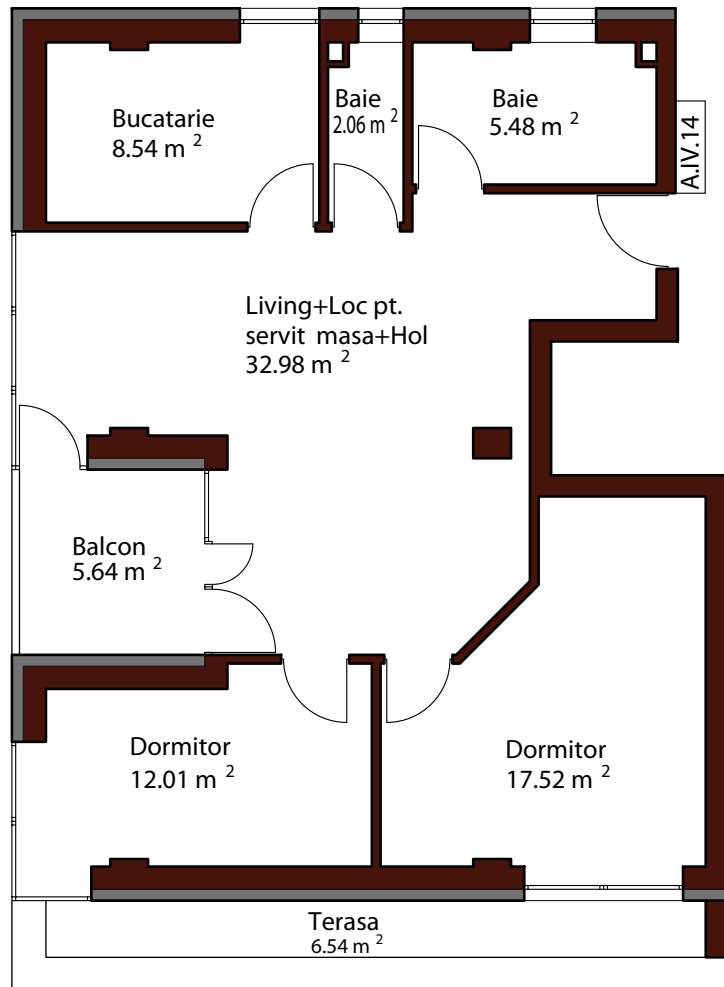

ARAD PLAZA
SUPERIOR APARTMENTS & OFFICES

Apartament 3 camere - A. IV. 14

Suprafata utila:	84.23 mp
Suprafata construita:	103.07 mp
Suprafata utila terasa	6.54 mp

Vezi fisa tehnica

Un apartament cu suprafețe mari și bine proporționate, am putea spune cu proporții nobile, care te îmbie la relaxare. Dormitoarele sunt foarte mari și practice, bucătăria este deschisă cu un pult uriaș spre living, invitând la comunicare și fiecare spațiu în sine este foarte clar delimitat. Este un apartament caracterizat printr-o superbă ergonomie.

*suprafetele camerelor notate in interiorul planului, sunt suprafete utile.