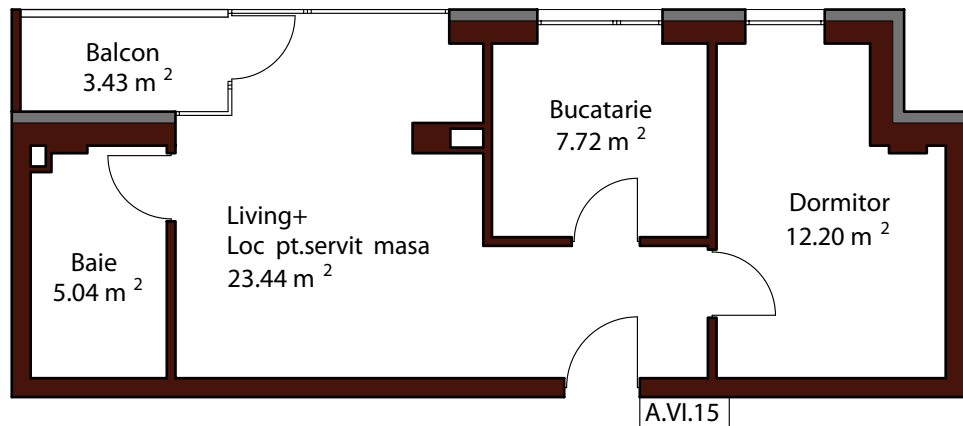

ARAD PLAZA
SUPERIOR APARTMENTS & OFFICES

Loft - A. VI. 15

Suprafata utila: 51.83 mp
Suprafata construita: 61.02 mp

Vezi fisa tehnica

Apartament caracterizat de o bogăție spațială de invidiat, de care te vei bucura în fiecare zi. Fațada vitrată cu o suprafață 12 ml aduce bucuria luminii în fiecare încăpere, toate comunicând cu exteriorul. Văzut din exterior, va fi un adevărat tablou la înălțime, pictat de imaginația bogată a proprietarului.

*suprafetele camerelor notate in interiorul planului, sunt suprafete utile.