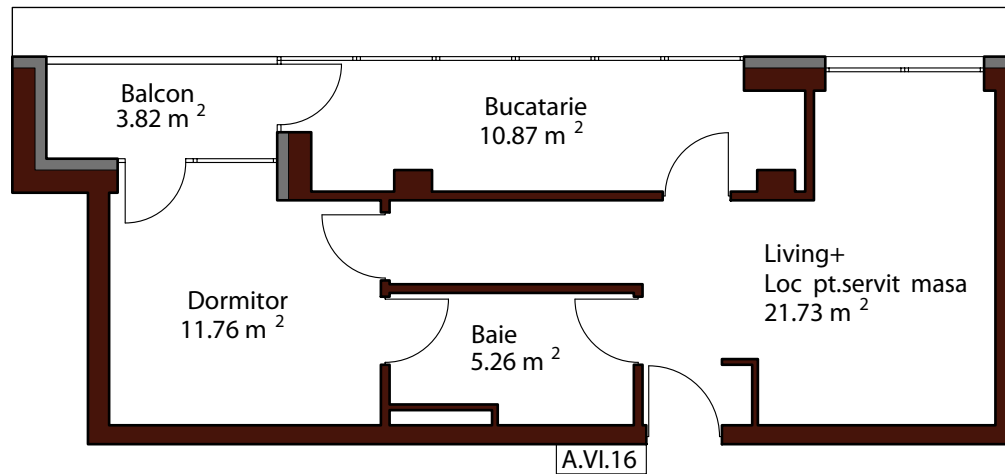

### Loft - A. VI. 16

Suprafata utila: 53.44 mp  
Suprafata construita: 61.61 mp

**Vezi fisa tehnica**

Apartament caracterizat de o bogăție spațială de invidiat, de care te vei bucura în fiecare zi. Fațada vitrată cu o suprafață 12 ml aduce bucuria luminii în fiecare încăpere, toate comunicând cu exteriorul. Văzut din exterior, va fi un adevărat tablou la înălțime, pictat de imaginația bogată a proprietarului.

\*suprafetele camerelor notate in interiorul planului, sunt suprafete utile.