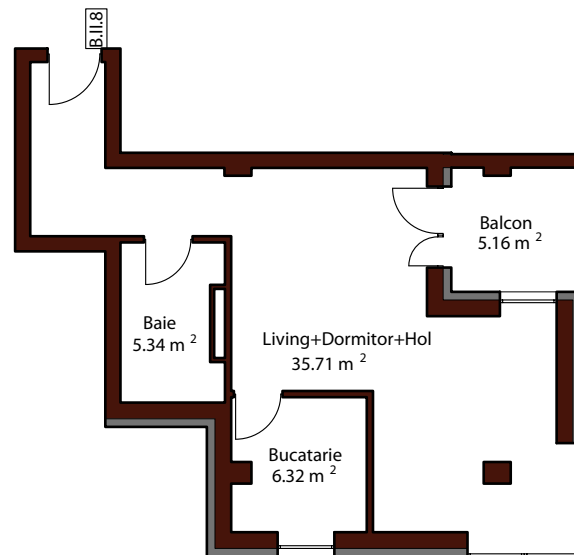

ARAD PLAZA
SUPERIOR APARTMENTS & OFFICES

Studio - B. II. 8

Suprafata utila:	52.53 mp
Suprafata construita:	65.24 mp

[Vezi fisa tehnica](#)

Apartamentul studio, situat în centrul compoziției arhitecturale, se remarcă prin volumetria neconformistă pe care o are. Astfel, spațiul bogat și eficient repartizat, oferă, alături de personalitatea pregnantă, funcționalitățile unui apartament de două și chiar trei camere.

*suprafetele camerelor notate in interiorul planului, sunt suprafete utile.