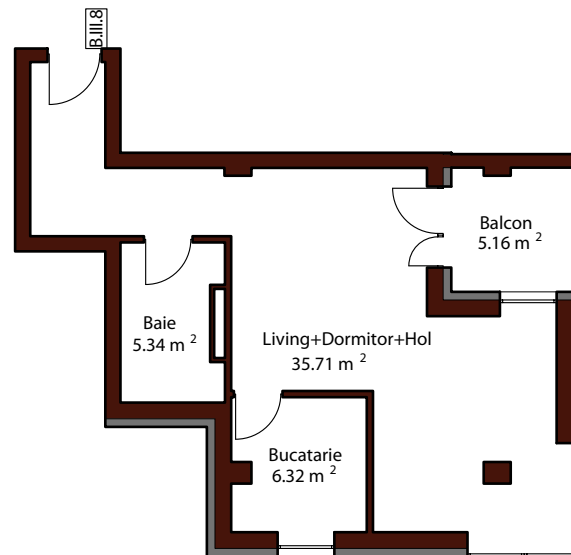

ARAD PLAZA
SUPERIOR APARTMENTS & OFFICES

Studio - B. III. 8

Suprafata utila: 52.53 mp
Suprafata construita: 65.24 mp

[Vezi fisa tehnica](#)

Apartamentul studio, situat în centrul compoziției arhitecturale, se remarcă prin volumetria neconformistă pe care o are. Astfel, spațiul bogat și eficient repartizat, oferă, alături de personalitatea pregnantă, funcționalitățile unui apartament de două și chiar trei camere.

*suprafetele camerelor notate in interiorul planului, sunt suprafete utile.