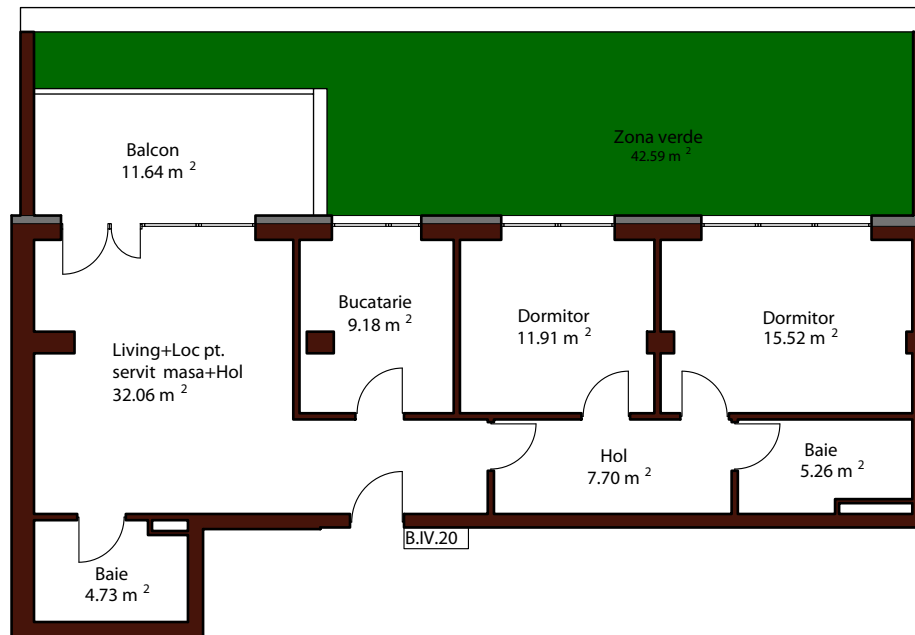

ARAD PLAZA
SUPERIOR APARTMENTS & OFFICES

Loft Deluxe - B. IV. 20

Suprafata utila:	98.00 mp
Suprafata construita:	114.14 mp
Suprafata utila terasa tip gradina	42.59 mp

Vezi fisa tehnica

Un apartament unic în România, care te obligă să trăiești rafinat, situat la etajul 4, care absoarbe toată lumina disponibilă prin 23 mp de fațadă vitrată pe care o are. Grădina proprie îți oferă bucurie și te îmbie la relaxare, iar lumina pătrunde în fiecare colțisor al apartamentului. Un apartament care provoacă, făcându-te să te simți ca într-un studio de artă.

*suprafetele camerelor notate in interiorul planului, sunt suprafete utile.