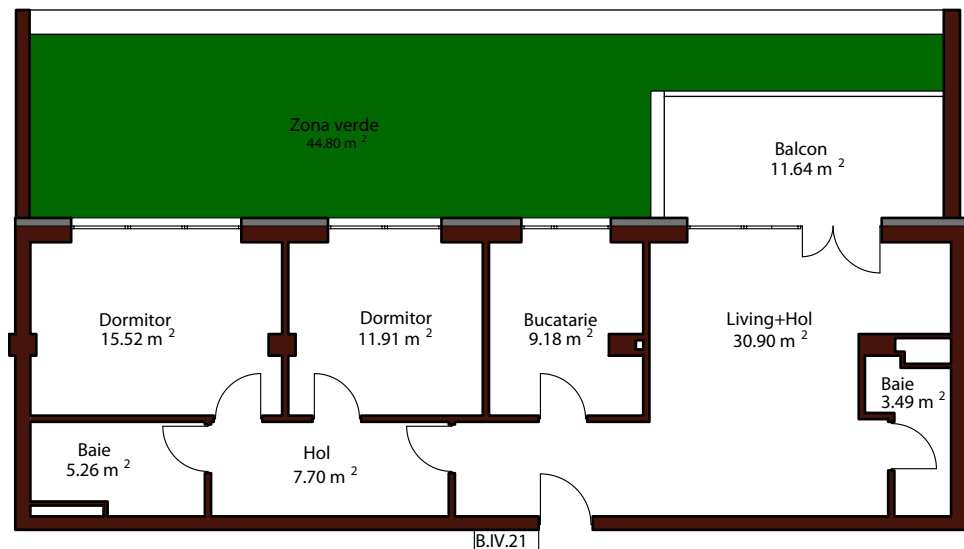

**ARAD PLAZA**  
SUPERIOR APARTMENTS & OFFICES

### Loft Deluxe - B. IV. 21

Suprafata utila:	95.60 mp
Suprafata construita:	111.08 mp
Suprafata utila terasa tip gradina	44.80 mp

**Vezi fisa tehnica**

Un apartament unic în România, care te obligă să trăiești rafinat, situat la etajul 4, care absoarbe toată lumina disponibilă prin 23 mp de fațadă vitrată pe care o are. Grădina proprie îți oferă bucurie și te îmbie la relaxare, iar lumina pătrunde în fiecare colțisor al apartamentului. Un apartament care provoacă, făcându-te să te simți ca într-un studio de artă.

\*suprafetele camerelor notate in interiorul planului, sunt suprafete utile.