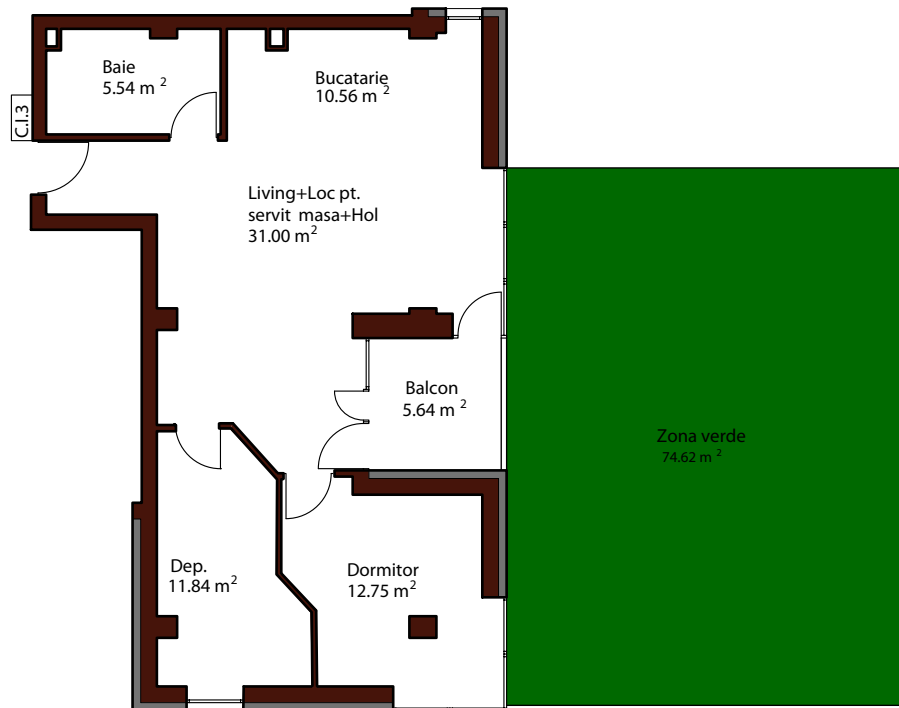

**ARAD PLAZA**  
SUPERIOR APARTMENTS & OFFICES

### Apartament 3 camere - C. I. 3

Suprafata utila:	77.33 mp
Suprafata construita:	93.02 mp
Suprafata utila terasa tip gradina	74.62 mp

**Vezi fisa tehnica**

Când natura întâlnește orașul se nasc apartamente cu grădină ultracentrale. Un apartament ce oferă o intimitate de invidiat, dar cu o viață proprie ce se conectează cu orașul în funcție de interesele sale. Fiind eterogen, acest apartament va împinge creativitatea și originalitatea proprietarilor spre soluții poate nici de ei bănuite.

\*suprafetele camerelor notate in interiorul planului, sunt suprafete utile.