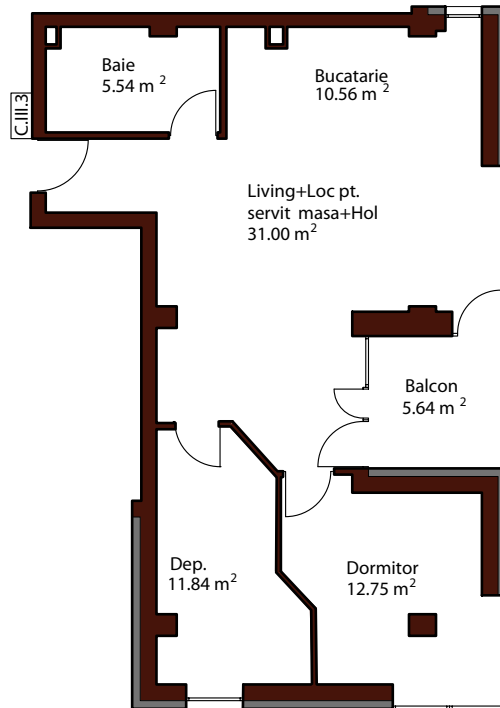

ARAD PLAZA
SUPERIOR APARTMENTS & OFFICES

Apartament 3 camere - C. III. 3

Suprafata utila:

77.33 mp

Suprafata construita:

93.02 mp

Vezi fisa tehnica

Un apartament ce oferă o intimitate de invidiat, dar cu o viață proprie ce se conectează cu orașul în funcție de interesele sale. Fiind eterogen, acest apartament va împinge creativitatea și originalitatea proprietarilor spre soluții poate nici de ei bănuite. Înăuntrul acestui apartament, senzația clasică de așezare într-un clasic dreptunghi dispare. Toate încăperile comunică cu exteriorul, iar terasa acoperită te îmbie să te relaxezi afară. Este un apartament care nu este încorsetat în tiparele spațiale obișnuite și îți oferă astfel libertatea de a-ți exprima personalitatea.

*suprafetele camerelor notate in interiorul planului, sunt suprafete utile.