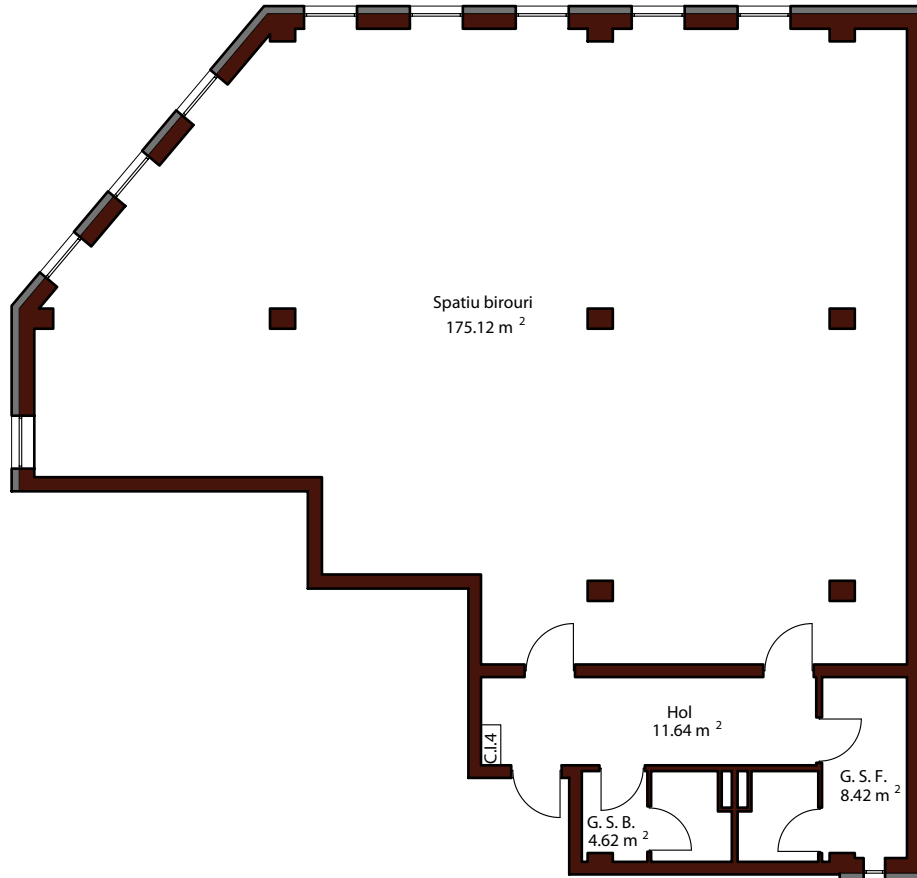

**ARAD PLAZA**  
SUPERIOR APARTMENTS & OFFICES

### **Spatiu birouri - C. I. 4**

Suprafata utila:	175.12 mp
Suprafata construita:	214.91 mp

\*suprafetele camerelor notate in interiorul planului, sunt suprafete utile.