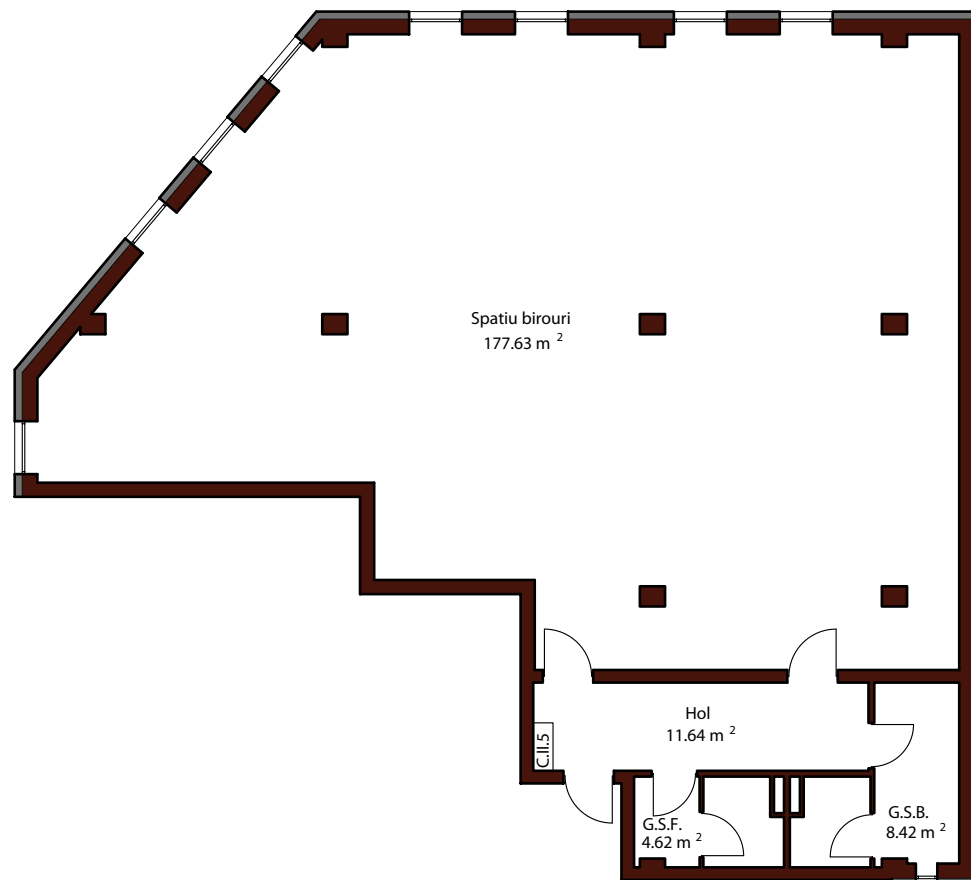

ARAD PLAZA
SUPERIOR APARTMENTS & OFFICES

Spatiu birouri - C. II. 5

Suprafata utila:

177.63 mp

Suprafata construita:

217.81 mp

*suprafetele camerelor notate in interiorul planului, sunt suprafete utile.