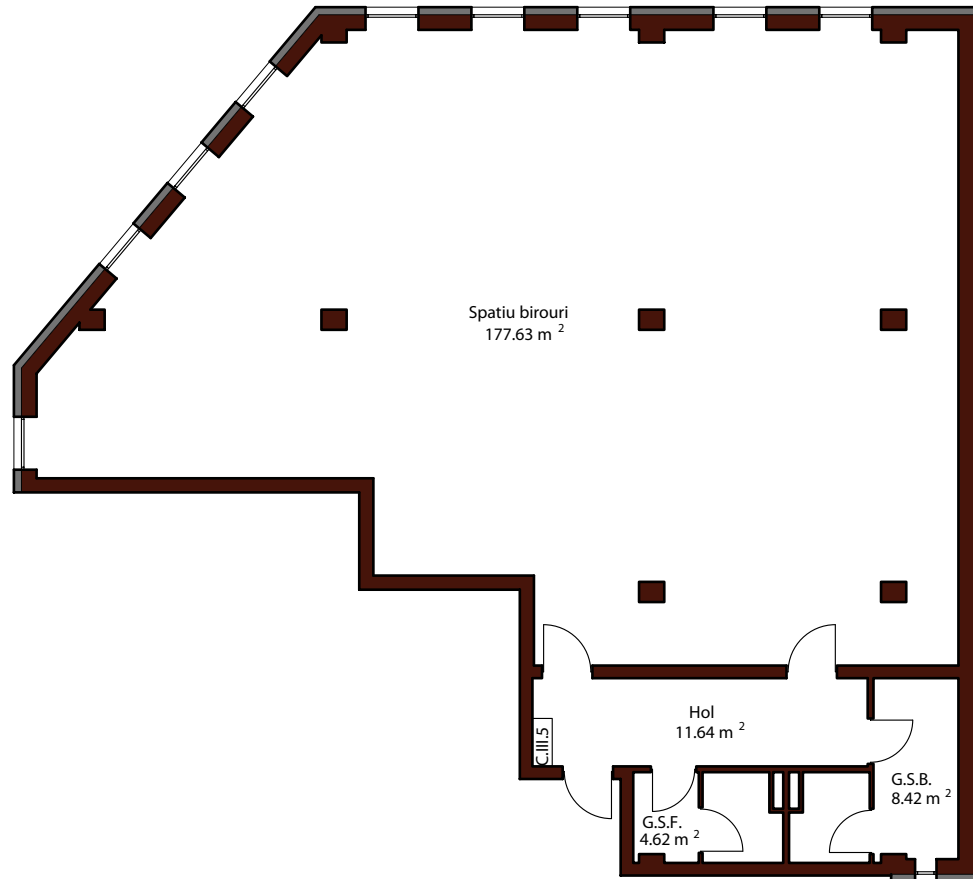

ARAD PLAZA
SUPERIOR APARTMENTS & OFFICES

Spatiu birouri - C. III. 5

Suprafata utila:	177.63 mp
Suprafata construita:	217.81 mp

*suprafetele camerelor notate in interiorul planului, sunt suprafete utile.