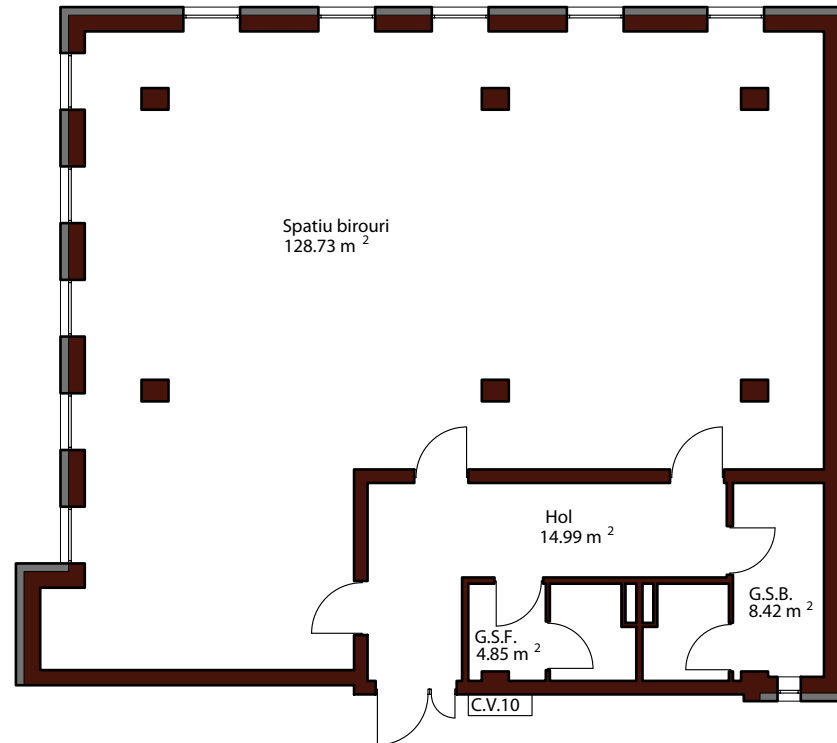

ARAD PLAZA
SUPERIOR APARTMENTS & OFFICES

Spatiu birouri - C. V. 10

Suprafata utila: 128.73 mp
Suprafata construita: 171.81 mp

*suprafetele camerelor notate in interiorul planului, sunt suprafete utile.