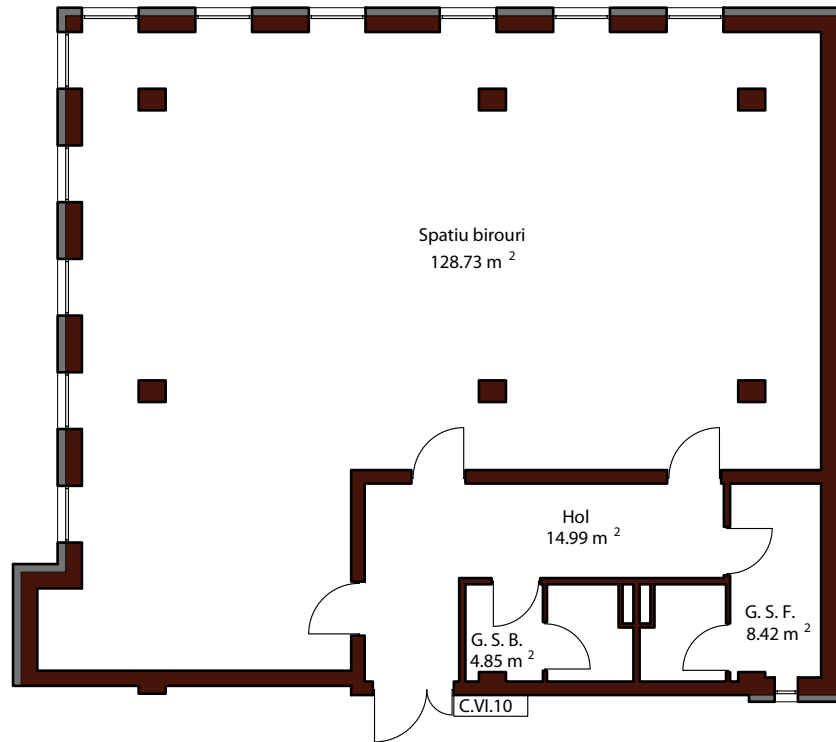

ARAD PLAZA
SUPERIOR APARTMENTS & OFFICES

Spatiu birouri - C. VI. 10

Suprafata utila: 128.73 mp
Suprafata construita: 171.81 mp

*suprafetele camerelor notate in interiorul planului, sunt suprafete utile.